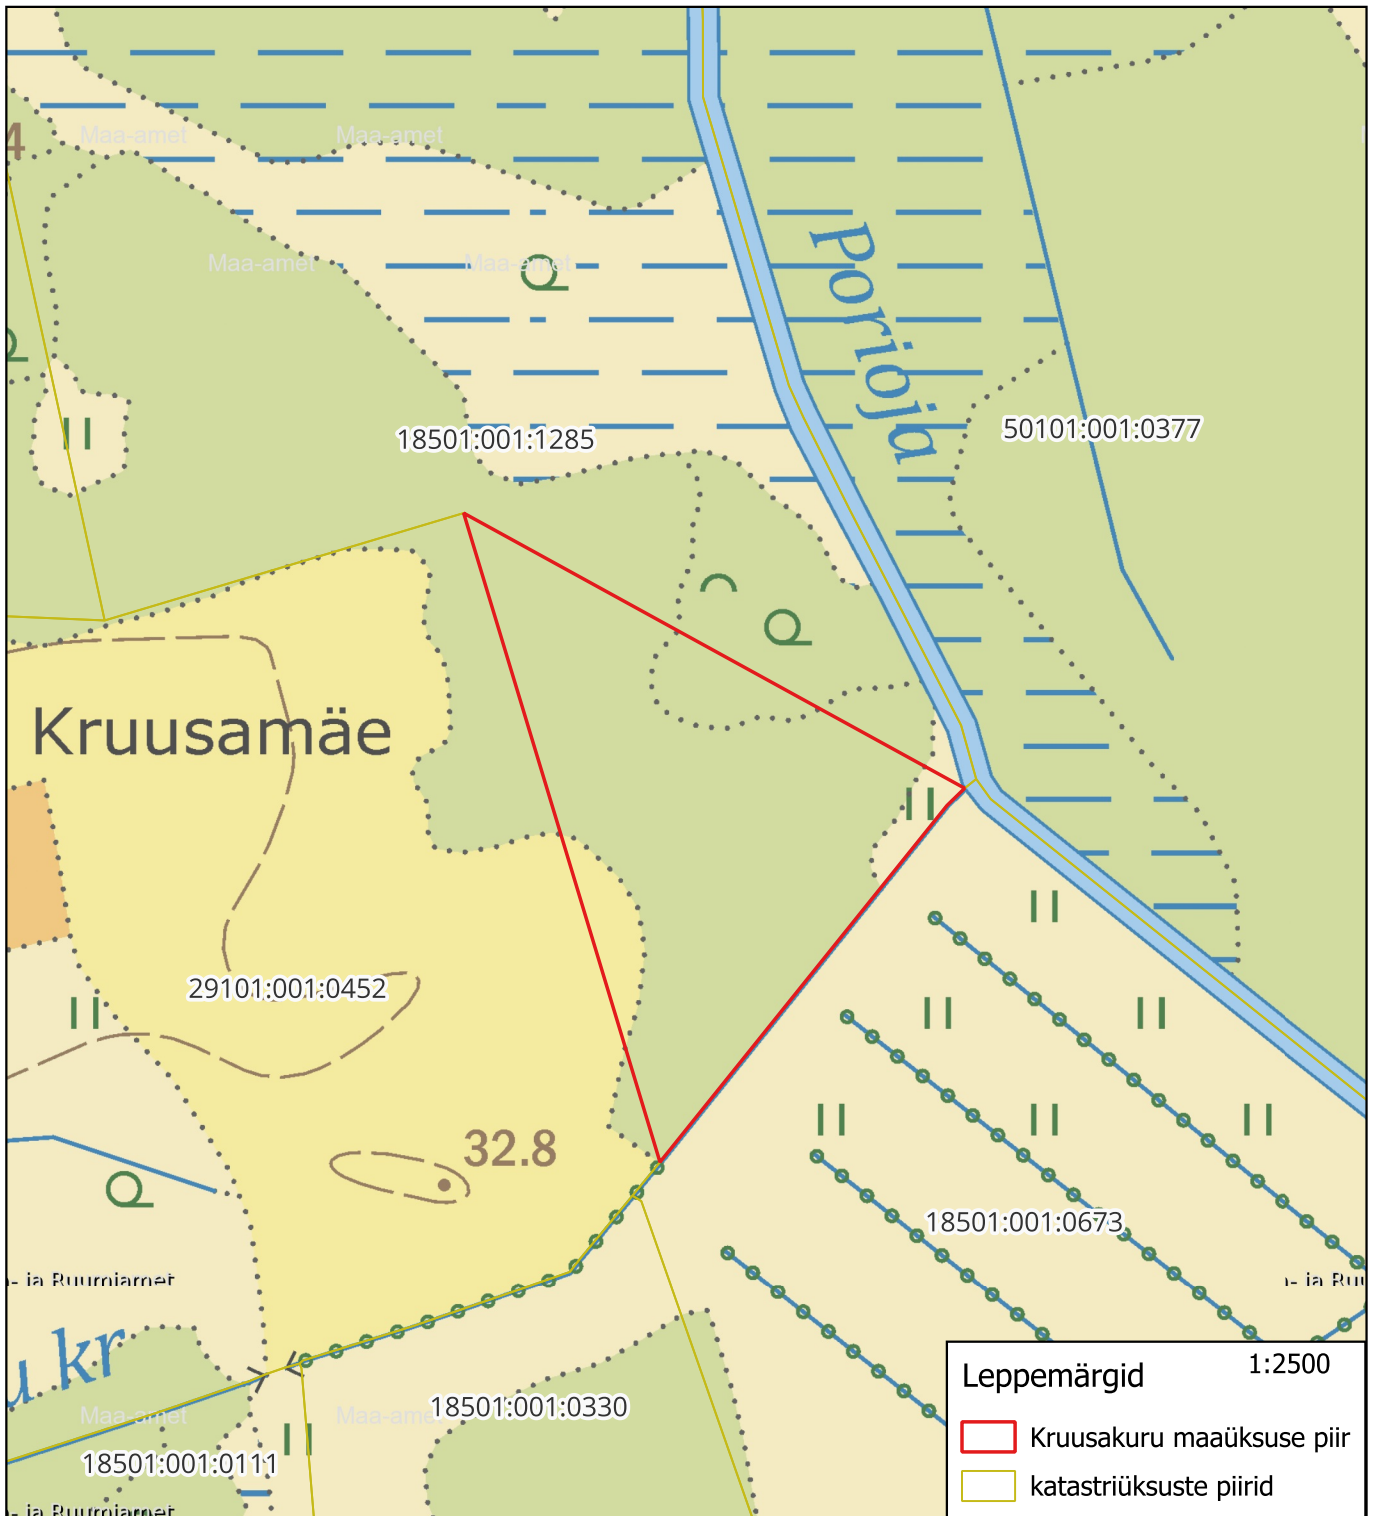

Maaüksuse asendiplaan

Tartu maakond
Kastre vald
Haaslava küla
Kruusakuru maaüksus
Ligikaudne pindala: 1,48 ha

Koostaja:
Maa- ja Ruumiameti maaomandi määramise büroo nõunik Henri Kivimaa /allkirjastatud digitaalselt/